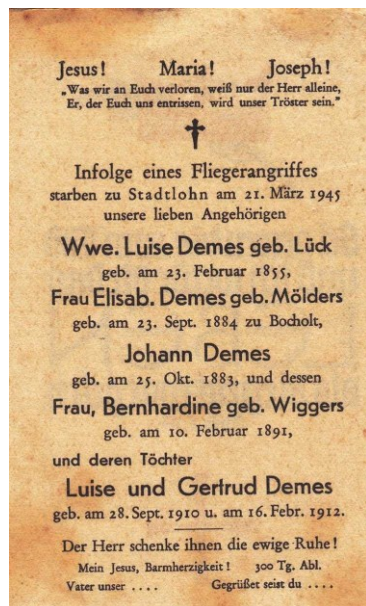

Sterberg.: Nr. 153/1945 Stadtlohn Stadt

Akteninhalt, Fundstellen:
Fragebogen, Heimatbuch von 1951 S. 101.

Starben beim Luftangriff auf
auf Stadtlohn am 21.03.1945.